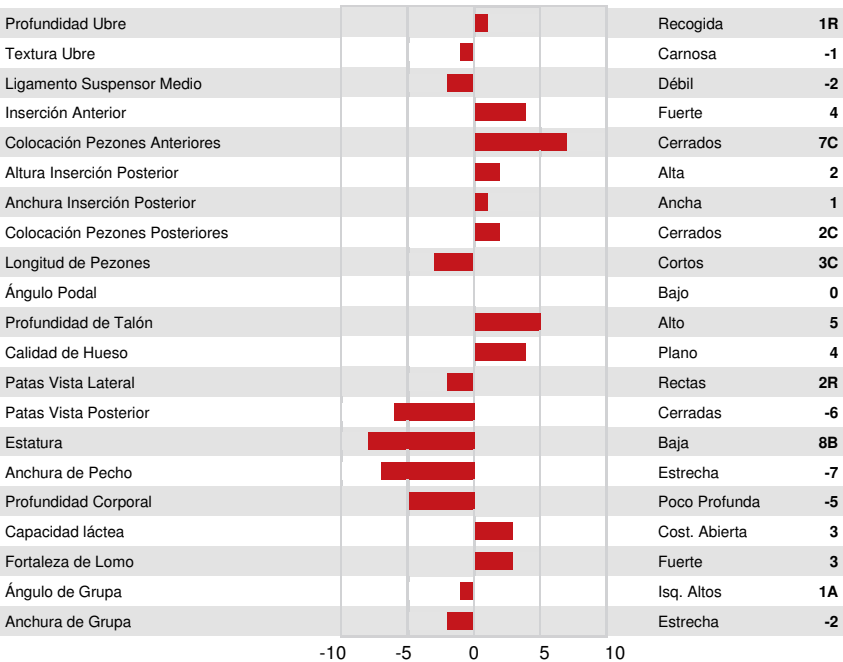

LADYS-MANOR OVERDO  
 COOKIECUTTER A HOMILY GP-84-3YR-CAN  
 A-S-CANNON FRZZLD BIG AL  
 COOKIECUTTER HOPELYNN EX-90-2E-USA DOM  
 BLUMENFELD JEDI REASON  
 COOKIECUTTER RUBI HOMEY EX-91-2E-USA DOM

**GPA LPI +3672 PRO\$ 2845**

DPF BLF CNF BYF MWF CVF HH1F HH2F HH3F HH4F HH5F HH6F HCDF HMWF

Num.Reg #: HO840M3252197703 aAa: 243615 DMS: 135,561  
 Nacimiento: 07/19/2022 Kappa Caseína: AB Beta Caseína: A1A1

PRODUCCION			GPA 24* APR	
Leche kg	Grasa kg	Grasa %	Proteína kg	Proteína %
234	123	+1.01	50	+0.35
Eficiencia de Conversión	RMC	Eficiencia Metano		
99	105	105		

TIPO		GPA 24* APR
Tipo	2	Fortaleza Lechera -3
Sistema Mamario	4	Grupa 1
Patatas	1	

COOKIECUTTER A HOMILY  
DAM

COOKIECUTTER A HOMILY  
DAM

COOKIECUTTER HOPELYNN  
GRANDDAM